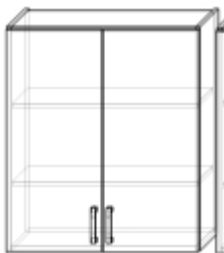

Horní skříňky - výška 93cm

H/skos 20-40cm

H/skos + dvířka

H/30cm

H/40cm

H/sklo/40cm

H/60cm

H/80cm

H/sklo/80cm

H/zás/výklop 60-80cm

H/zás/výklop 60-80cm

H/roh/60x60cm

H/roh sklo/60x60cm

H/roh lomený/60x60cm