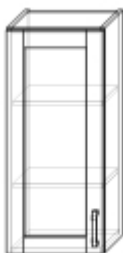

Horní skříňky - výška 93cm

H/skos 20-40cm

H/skos + dvířka

H/30cm

H/40cm

H/sklo/40cm

H/60cm

H/80cm

H/sklo/80cm

H/zás/výklop 60-80cm

H/zás/výklop 60-80cm

H/roh/60x60cm

H/roh sklo/60x60cm

H/roh lomený/60x60cm