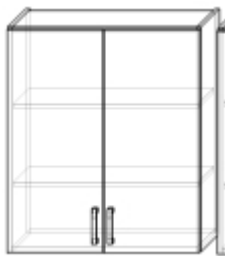

Horní skříňky - výška 93cm

H/skos 20-40cm

H/skos + dvířka

H/30cm

H/40cm

H/sklo/40cm

H/60cm

H/80cm

H/sklo/80cm

H/zás/výklop 60-80cm

H/zás/výklop 60-80cm

H/roh/60x60cm

H/roh sklo/60x60cm

H/roh lomený/60x60cm