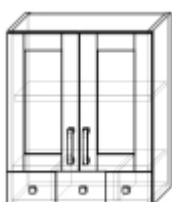

Horní skřínky - hloubka 28,5cm výška 61 + 72,5cm

H/skos 20-40cm

H/police 15-40cm

H/30cm

H/40cm

H/30-40cm sklo

H/zás 30cm

H/50cm

H/60cm

H/zás/sklo 60-80cm

H/80cm

H/100cm

H/sklo/60-80cm

H/skos + dvířka

H/60-80cm odkapávač

H/100cm

H/roh 60x60cm

H/roh 60x60cm sklo/
plný

H/60cm digestoř

H/50cm digestoř

H/60cm mikrovlnka

H/výklop 60-80cm

H/zás/výklop 60-80cm

H/výklop jeden 60-80cm