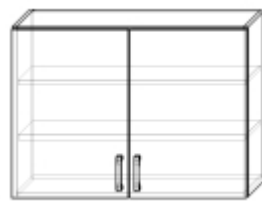

Horní skřínky - hloubka 28,5cm výška 61 + 72,5cm

H/skos 20-40cm

H/police 15-40cm

H/30cm

H/40cm

H/30-40cm sklo

H/zás 30cm

H/50cm

H/60cm

H/zás/sklo 60-80cm

H/80cm

H/100cm

H/sklo/60-80cm

H/skos + dvířka

H/60-80cm odkapávač

H/100cm

H/roh 60x60cm

H/roh 60x60cm sklo/
plný

H/60cm digestoř

H/50cm digestoř

H/60cm mikrovlnka

H/výklop 60-80cm

H/zás/výklop 60-80cm

H/výklop jeden 60-80cm