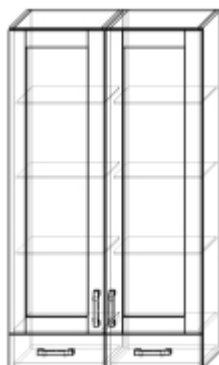

Horní skřínky - hloubka 28,5cm výška 61 + 72,5cm

H/skos 20-40cm

H/police 15-40cm

H/30cm

H/40cm

H/30-40cm sklo

H/zás 30cm

H/50cm

H/roh 60x60cm

H/roh 60x60cm sklo/
plný

H/60cm digestoř

H/50cm digestoř

H/60cm mikrovlnka

H/výklop 60-80cm

H/zás/výklop 60-80cm

H/výklop jeden 60-80cm

H/roh 60x60cm

H/roh sklo/zás 60x60cm

H/komínek 80/122/29cm

H/komínek 40/122/29cm