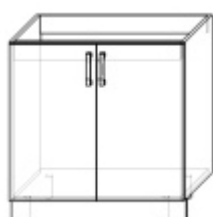

## Dolní skříňky - hloubka 45cm výška 82cm bez pracovní desky

D/skos 20-40cm  
pravý i levý

D/police 15-40cm

D/cardo 15-30cm

D/30-40cm

D/30-40cm zásuvka

D/30-40cm zásuvky

D/60cm vestavba sporák

D/skos celokulatý

D/skos dvířka 20-30cm

D/50cm zásuvka

D/60cm

D/80cm

D/60-80cm dřez

D/roh 78x78cm s deskou  
90x90cm – skládaný

D/roh tupý  
s deskou 90x90cm

D/roh slepý 90x60cm nebo  
100x60cm s deskou

D/50cm zásuvky (3+1)

D/potravinka  
40/207/57cm  
nebo 40/228/57cm

D/60/80cm zásuvky velké (0+2)

D/potravinka  
60/207/57cm  
nebo 60/228/57cm

D/60/80cm se 2 zás

D/lednice 60/207/57cm

D/dveře myčka  
+ sokl 45 nebo 60cm

D/lednice 60/228/57cm