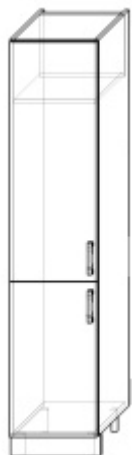

## Dolní skříňky - hloubka 45cm výška 82cm bez pracovní desky

D/skos 20-40cm  
pravý i levý

D/police 15-40cm

D/cardo 15-30cm

D/30-40cm

D/30-40cm zásuvka

D/30-40cm zásuvky

D/60cm vestavba sporák

D/skos celokulatý

D/skos dvířka 20-30cm

D/50cm zásuvka

D/60cm

D/80cm

D/60-80cm dřez

D/roh 78x78cm s deskou  
90x90cm – skládaný

D/roh tupý  
s deskou 90x90cm

D/roh slepý 90x60cm nebo  
100x60cm s deskou

D/50cm zásuvky (3+1)

D/potravinka  
40/207/57cm  
nebo 40/228/57cm

D/60/80cm zásuvky velké (0+2)

D/potravinka  
60/207/57cm  
nebo 60/228/57cm

D/60/80cm se 2 zás

D/lednice 60/207/57cm

D/dveře myčka  
+ sokl 45 nebo 60cm

D/lednice 60/228/57cm